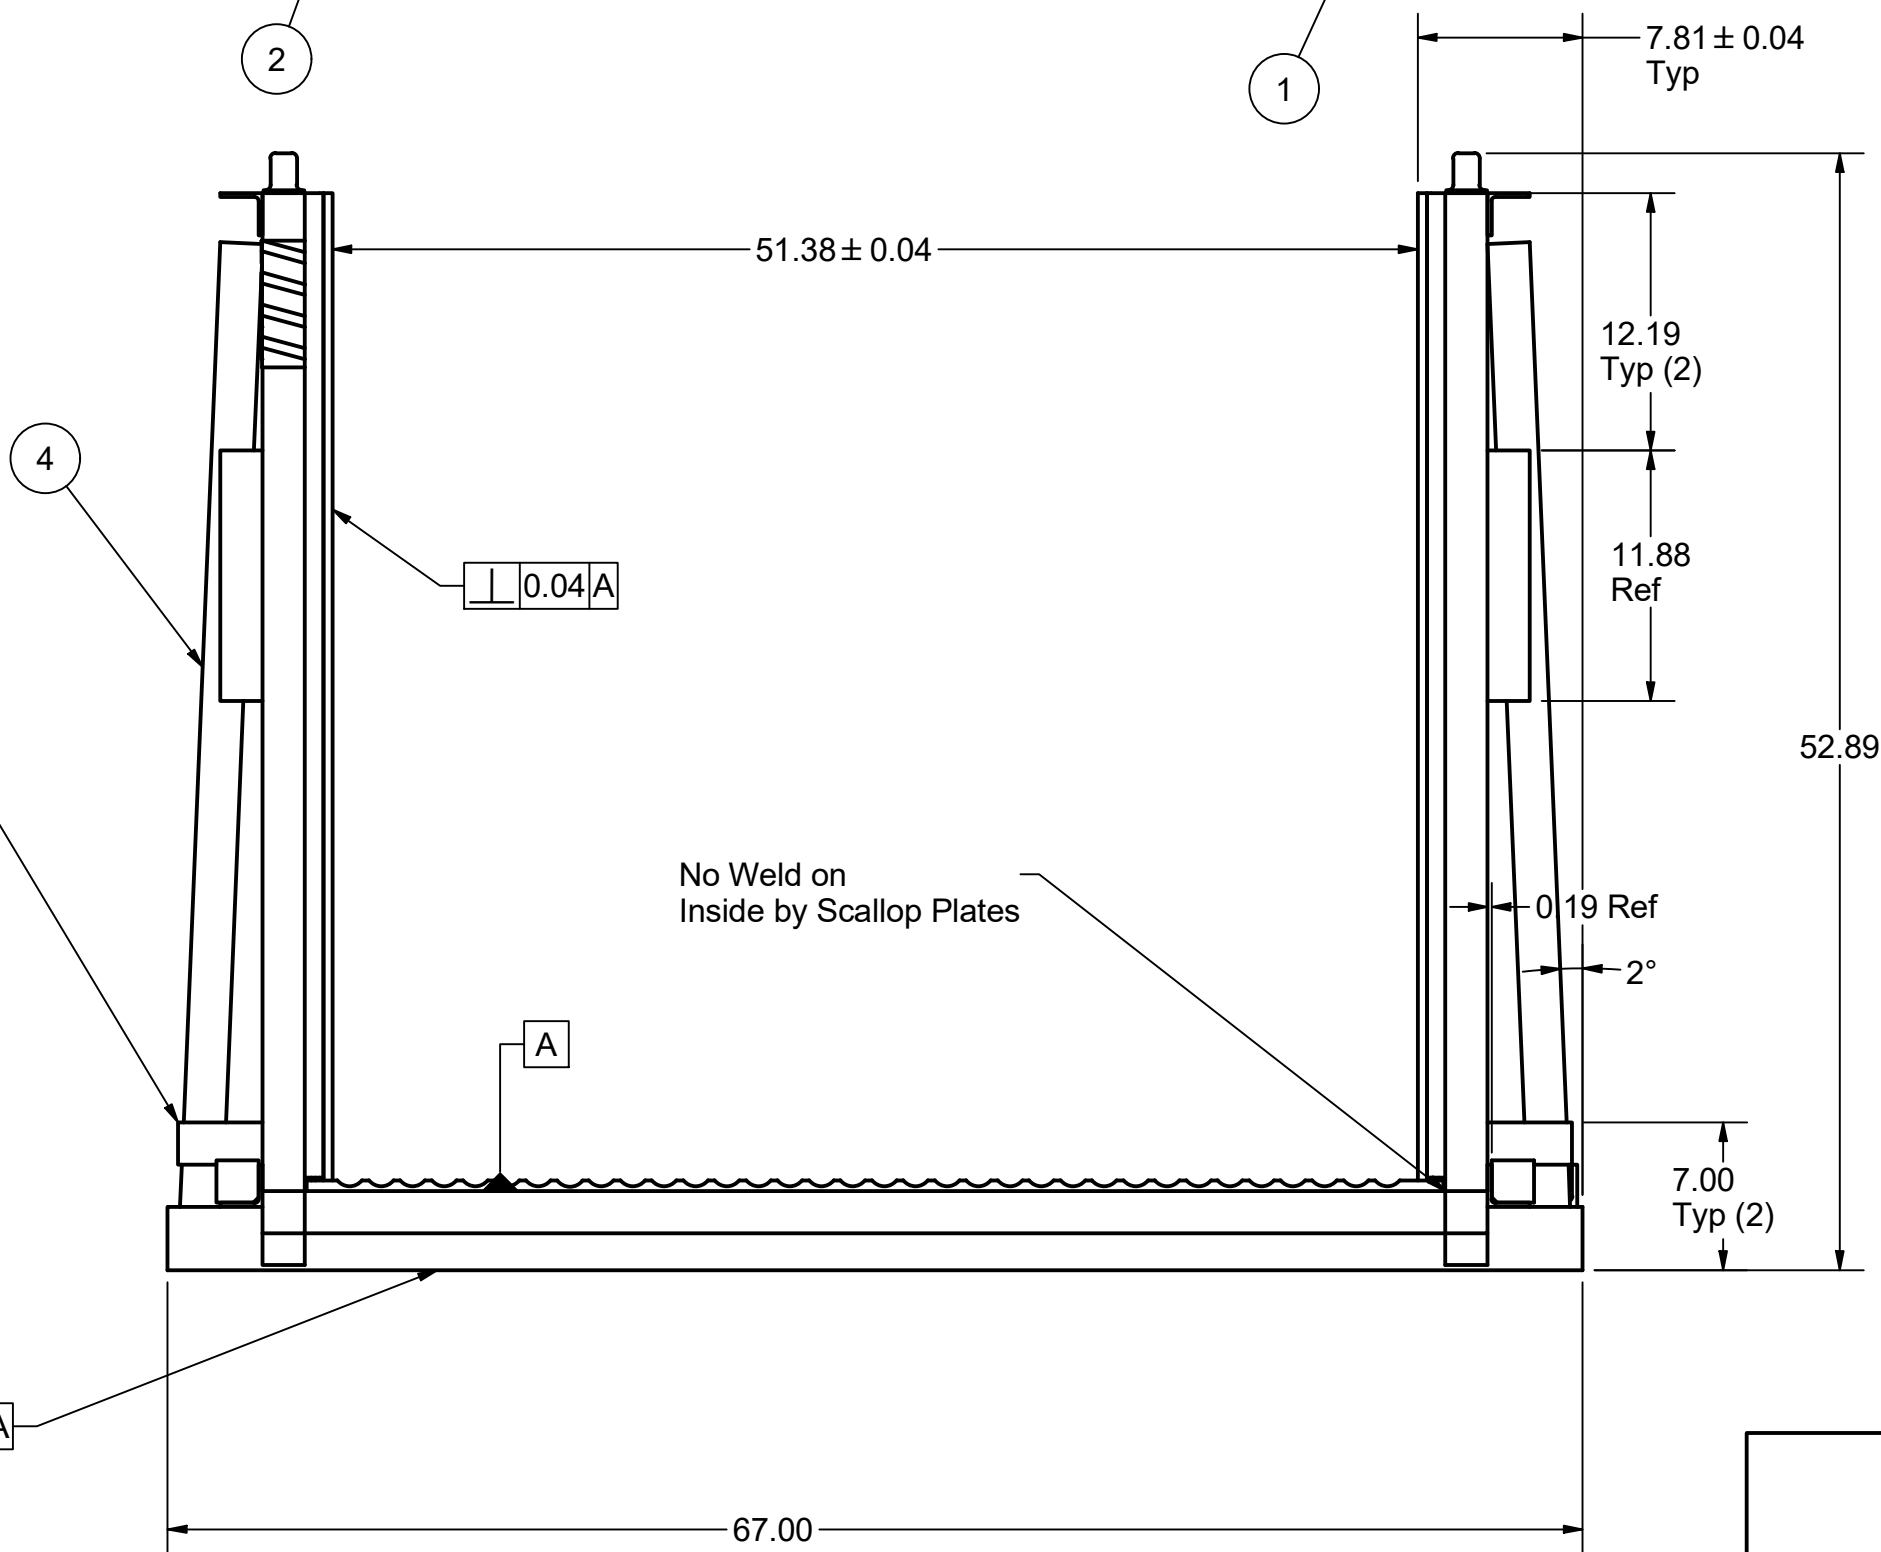

Parts List			
ITEM	QTY	PART NUMBER	DESCRIPTION
1	1	2140-050	77LG-69201
2	2	T12 nest	77LG-69202
3	4	2140-027	77LG-69203
4	4	2140-006	77LG-69204
5	4	2140-009	77LG-69205
6	1	2140-031	77LG-69206
7	4	2140-010	77LG-69207
13	2	sticker	

DETAIL A
SCALE 0.22 : 1

PHILIPS PART NO. 77LG-69200 SHT. 1 OF 2

Std. Dim. Tolerances unless otherwise specified X.XX ± 0.01 Fraction ± 1/32 X.XXX ± 0.002 Angular ± 0° 30' X.XXXX ± 0.001 All Finished Surf min 125 Break all Sharp Edges	DRAWN david	1/8/2004	Warnecke Design Service TITLE		
	CHECKED				
	QA		SIZE C	DWG NO t12 new	REV
	MFG		SCALE	SHEET 1 OF 2	
	MATERIAL:				
	NOTES:				