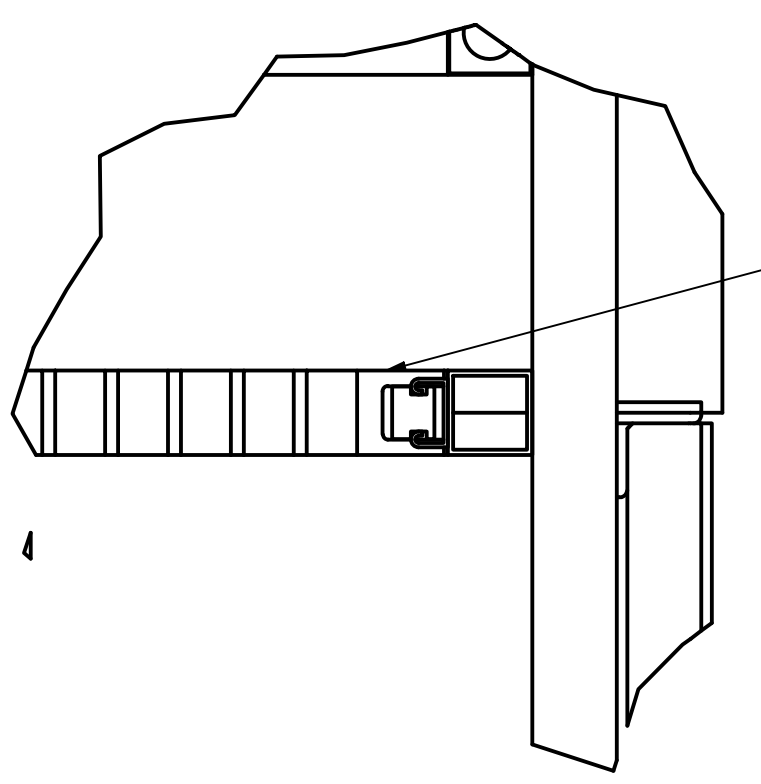

Parts List			
ITEM	QTY	PART NUMBER	DESCRIPTION
1	1	2140-050	77LG-69201
2	2	T12 nest	77LG-69202
3	4	2140-027	77LG-69203
4	4	2140-006	77LG-69204
5	4	2140-009	77LG-69205
6	1	2140-031	77LG-69206
7	4	2140-010	77LG-69207
13	2	sticker	

DETAIL A
SCALE 0.22 : 1

PHILIPS PART NO. 77LG-69200 SHT. 1 OF 2

Std. Dim. Tolerances unless otherwise specified X.XX ± 0.01 Fraction ± 1/32 X.XXX ± 0.002 Angular ± 0° 30' X.XXXX ± 0.001 All Finished Surf min 125 Break all Sharp Edges	DRAWN david	1/8/2004	Warnecke Design Service TITLE		
	CHECKED				
	QA		SIZE C	DWG NO t12 new	REV
	MFG		SCALE	SHEET 1 OF 2	
	MATERIAL:				
	NOTES:				