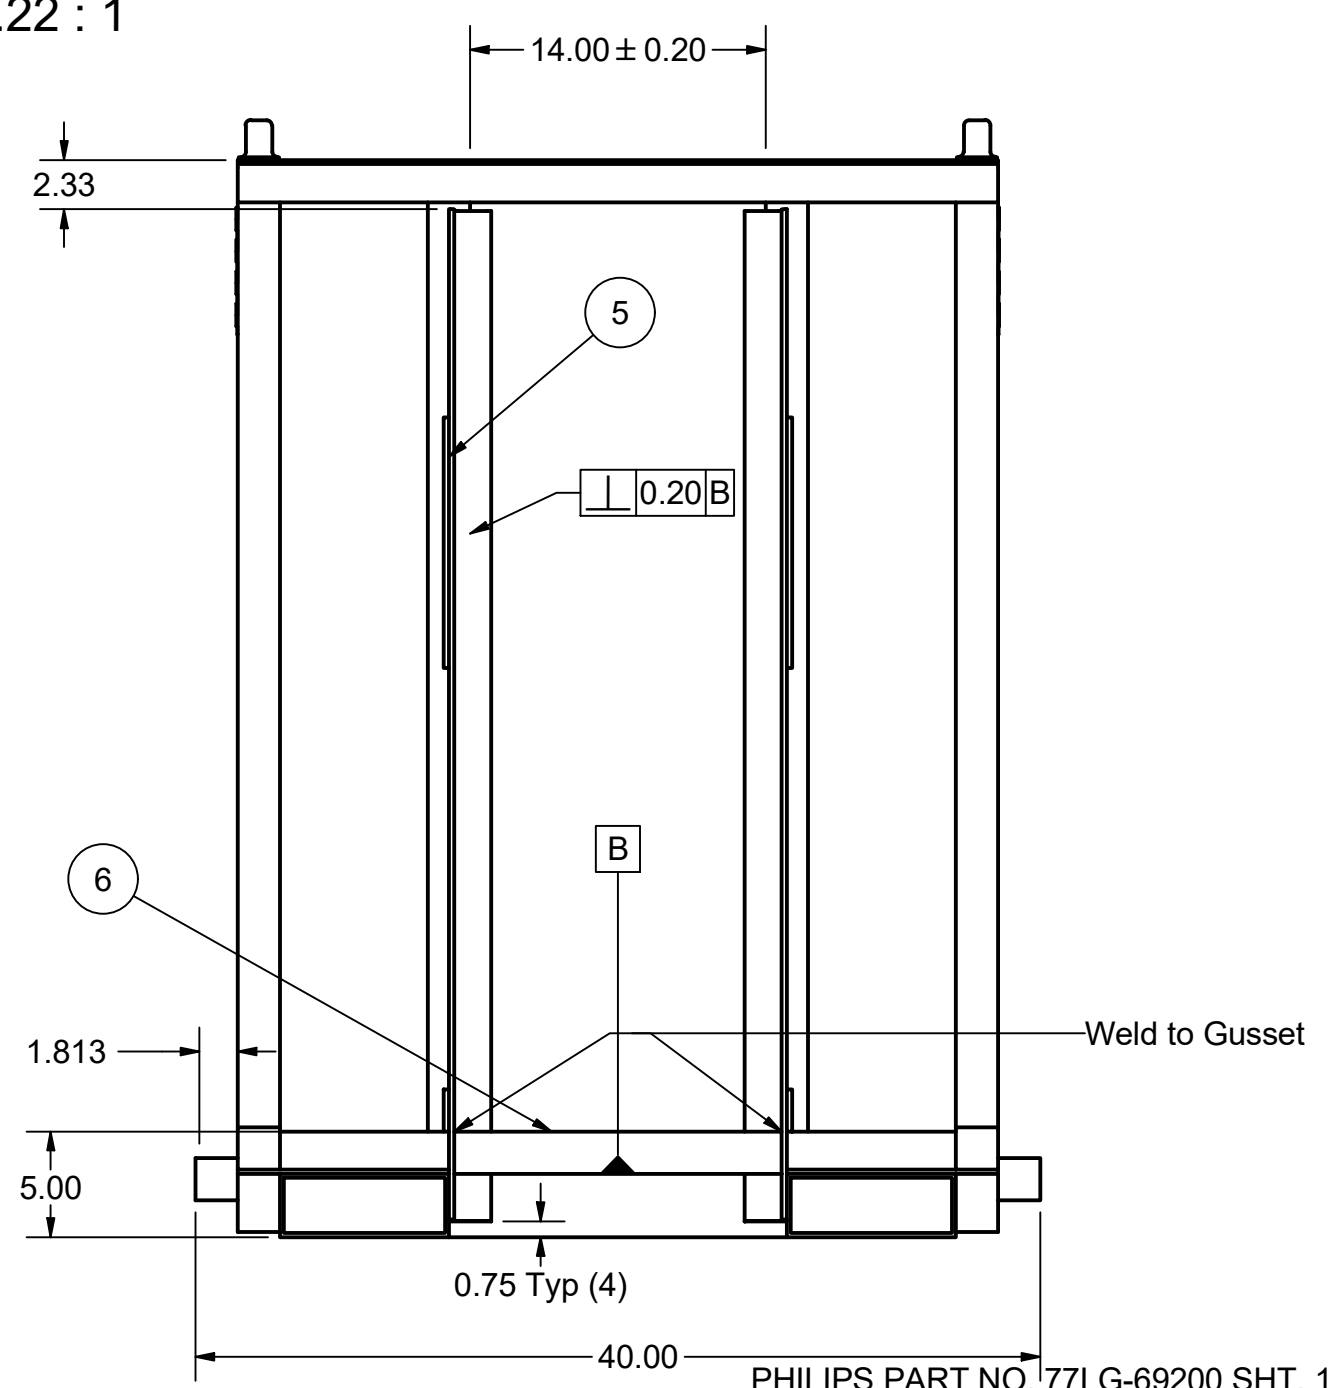

Parts List			
ITEM	QTY	PART NUMBER	DESCRIPTION
1	1	2140-050	77LG-69201
2	2	T12 nest	77LG-69202
3	4	2140-027	77LG-69203
4	4	2140-006	77LG-69204
5	4	2140-009	77LG-69205
6	1	2140-031	77LG-69206
7	4	2140-010	77LG-69207
13	2	sticker	

DETAIL A
SCALE 0.22 : 1

PHILIPS PART NO. 77LG-69200 SHT. 1 OF 2

Std. Dim. Tolerances unless otherwise specified X.XX ± 0.01 Fraction ± 1/32 X.XXX ± 0.002 Angular ± 0° 30' X.XXXX ± 0.001 All Finished Surf min 125 Break all Sharp Edges	DRAWN david	1/8/2004	Warnecke Design Service TITLE		
	CHECKED				
	QA		SIZE C	DWG NO t12 new	REV
	MFG		SCALE	SHEET 1 OF 2	
	MATERIAL:				
	NOTES:				