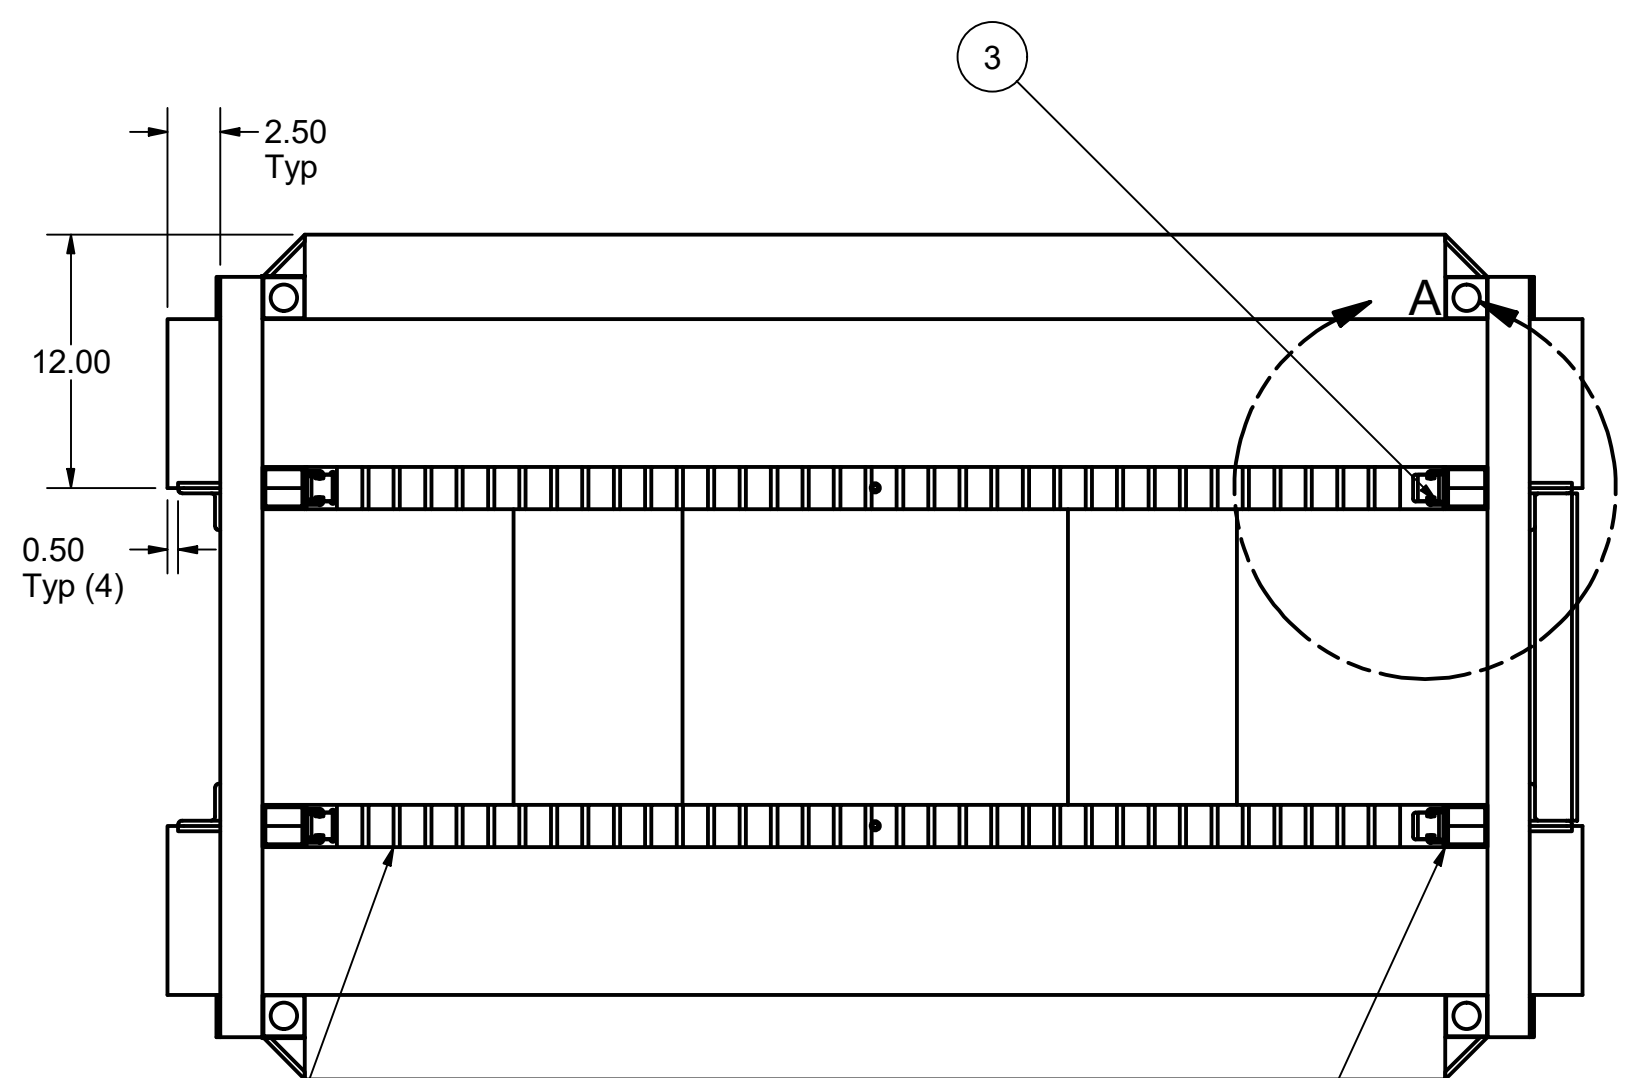

Parts List			
ITEM	QTY	PART NUMBER	DESCRIPTION
1	1	2140-050	77LG-69201
2	2	T12 nest	77LG-69202
3	4	2140-027	77LG-69203
4	4	2140-006	77LG-69204
5	4	2140-009	77LG-69205
6	1	2140-031	77LG-69206
7	4	2140-010	77LG-69207
13	2	sticker	

DETAIL A
SCALE 0.22 : 1

PHILIPS PART NO. 77LG-69200 SHT. 1 OF 2

Std. Dim. Tolerances unless otherwise specified X.XX ± 0.01 Fraction ± 1/32 X.XXX ± 0.002 Angular ± 0° 30' X.XXXX ± 0.001 All Finished Surf min 125 Break all Sharp Edges	DRAWN david	1/8/2004	Warnecke Design Service TITLE		
	CHECKED				
	QA		SIZE C	DWG NO t12 new	REV
	MFG		SCALE	SHEET 1 OF 2	
	MATERIAL:				
	NOTES:				